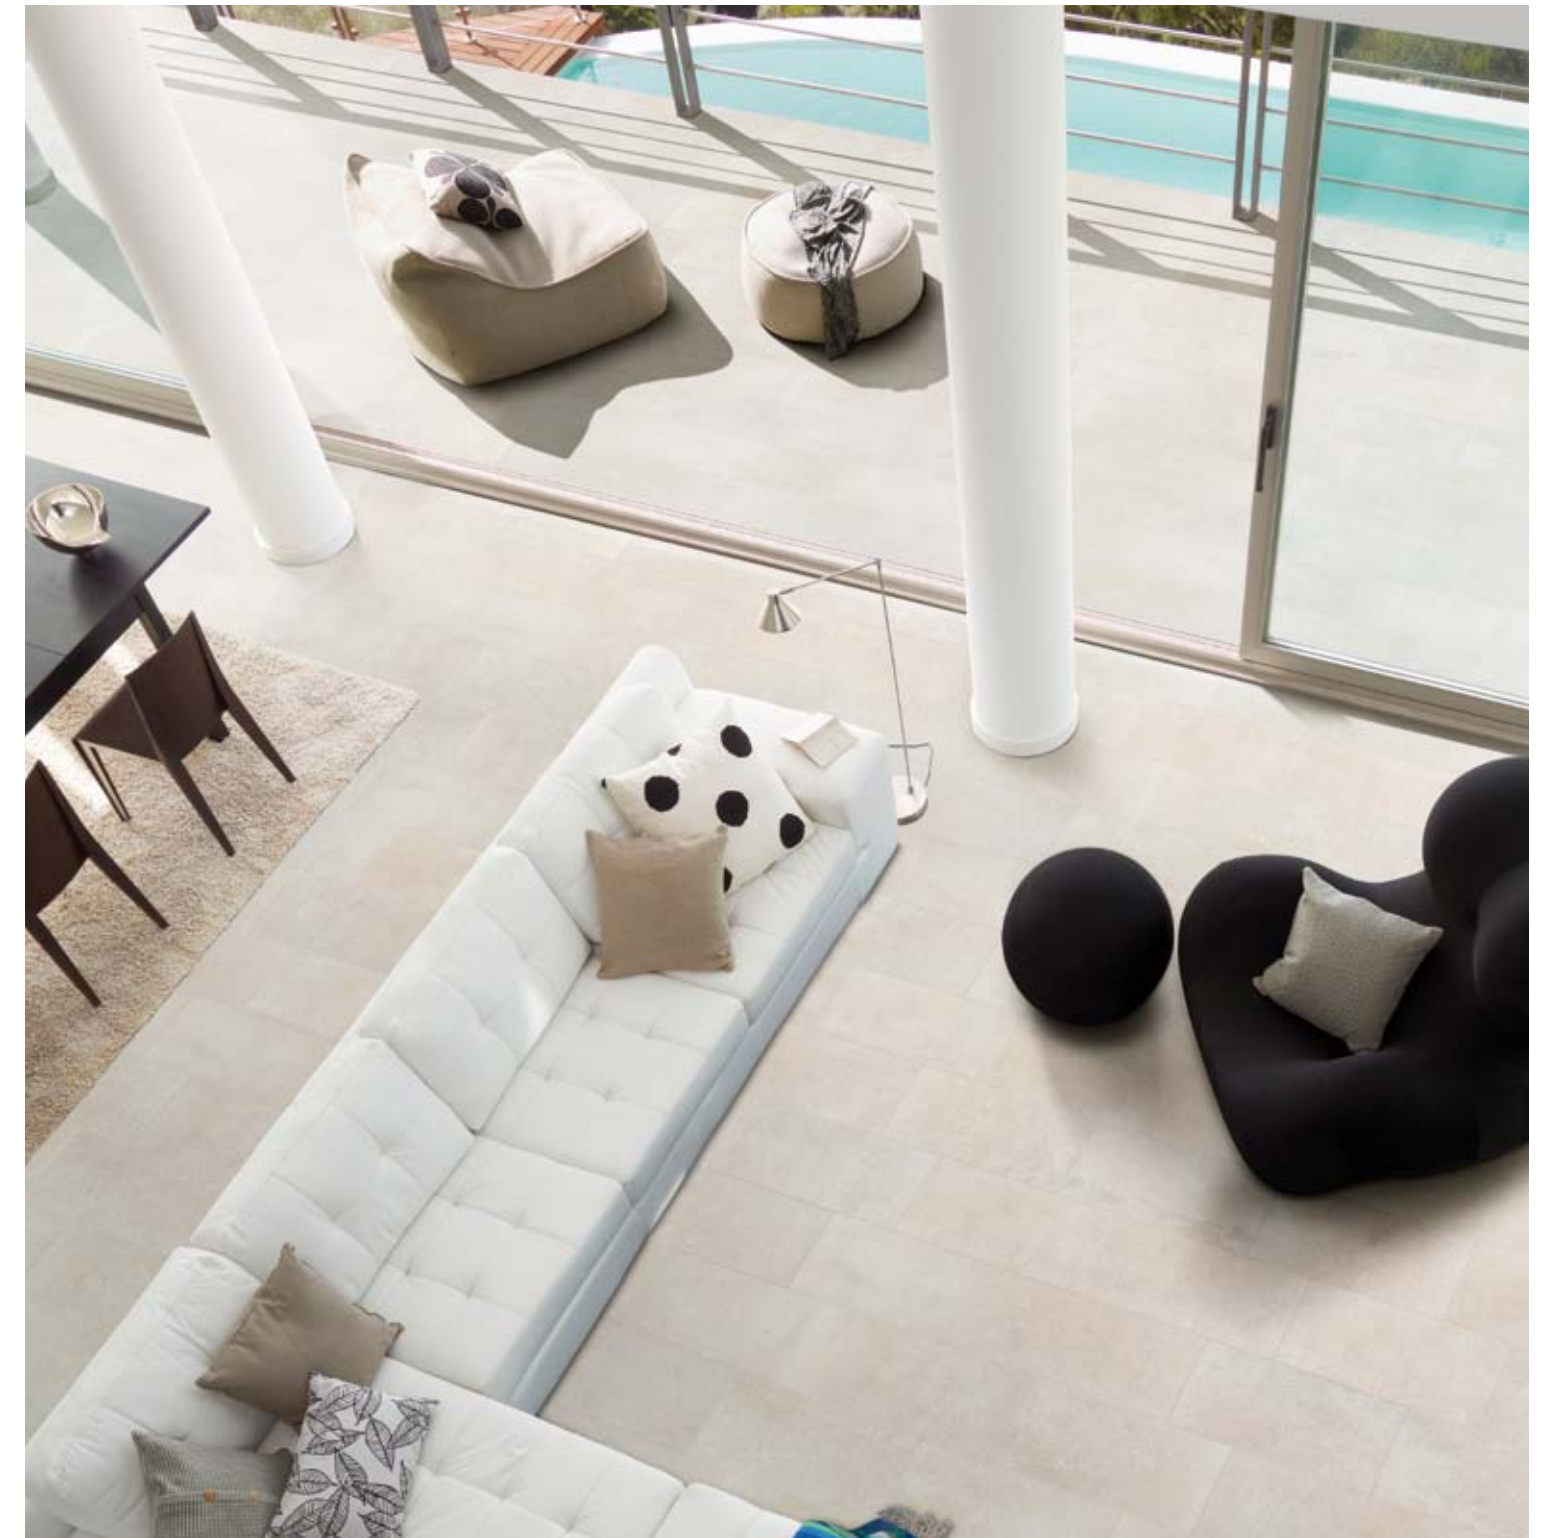

mystery white

Nos decidimos por **mystery white** porque necesitábamos el mismo color para el exterior y el interior. La idea era prolongar el espacio y proyectar la luz en todas las direcciones. Las piezas especiales nos permitieron revestir la piscina y unificar las tonalidades de todo el proyecto arquitectónico.

We chose **mystery white** to ensure the same colour inside and outside. The idea was to prolong the space and to project light in all directions. The trim pieces enabled us to enhance the swimming pool and unify shades of colour in the entire architectural project.

Nous nous sommes décidés pour ce **mystery white**, parce que nous avons besoin de la même couleur pour l'extérieur et pour l'intérieur. L'idée était de prolonger l'espace et de projeter de la lumière dans toutes les directions. Les pièces spéciales nous ont permis de revêtir la piscine et d'unifier les tonalités de tout le projet architectural.